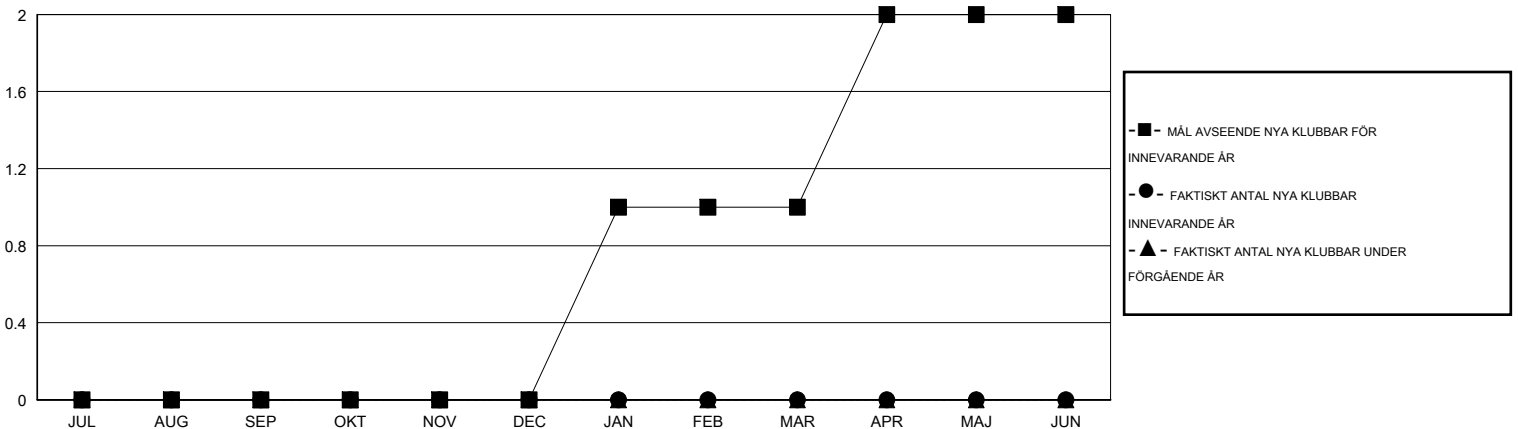

MONTHLY MEMBERSHIP PROGRESS REPORT

District 104 A

Results as of: 7/31/2014

GMT: Kenneth Persson

OMRÅDE NORWAY

GMT KO 4

Klubbar					Medlemmar				
RESULTAT FÖR 2014-2015					RESULTAT FÖR 2014-2015				
KVARTAL	MÅL AVSEENDE NYA KLUBBAR	FAKTISKT ANTAL NYA KLUBBAR	FAKTISKT ANTAL NEDLAGDA KLUBBAR	FAKTISK NETTOÖKNING / MINSKNING	KVARTAL	MÅL AVSEENDE NYA MEDLEMMAR	FAKTISKT ANTAL NYA MEDLEMMAR TOTALT	FAKTISKT ANTAL AVFÖRDA MEDLEMMAR	FAKTISK NETTOÖKNING / MINSKNING
JUL/AUG/SEP	0	0	0	0	JUL/AUG/SEP	0	0	1	-1
OKT/NOV/DEC	0	0	0	0	OKT/NOV/DEC	10	0	0	0
JAN/FEB/MAR	1	0	0	0	JAN/FEB/MAR	40	0	0	0
APR/MAJ/JUN	1	0	0	0	APR/MAJ/JUN	57	0	0	0

MÅL OCH FAKTISKT ANTAL NYA KLUBBAR

MÅL OCH FAKTISKT ANTAL MEDLEMMAR

NEDLAGDA KLUBBAR: 0

0 CLUBS OF 39 TOG UPP EN ELLER FLER NYA MEDLEMMAR

KÖNSFÖRDELNING

MAN 608 (68.62%)
KVINNA 278 (31.38%)

AVFÖRDA MEDLEMMAR