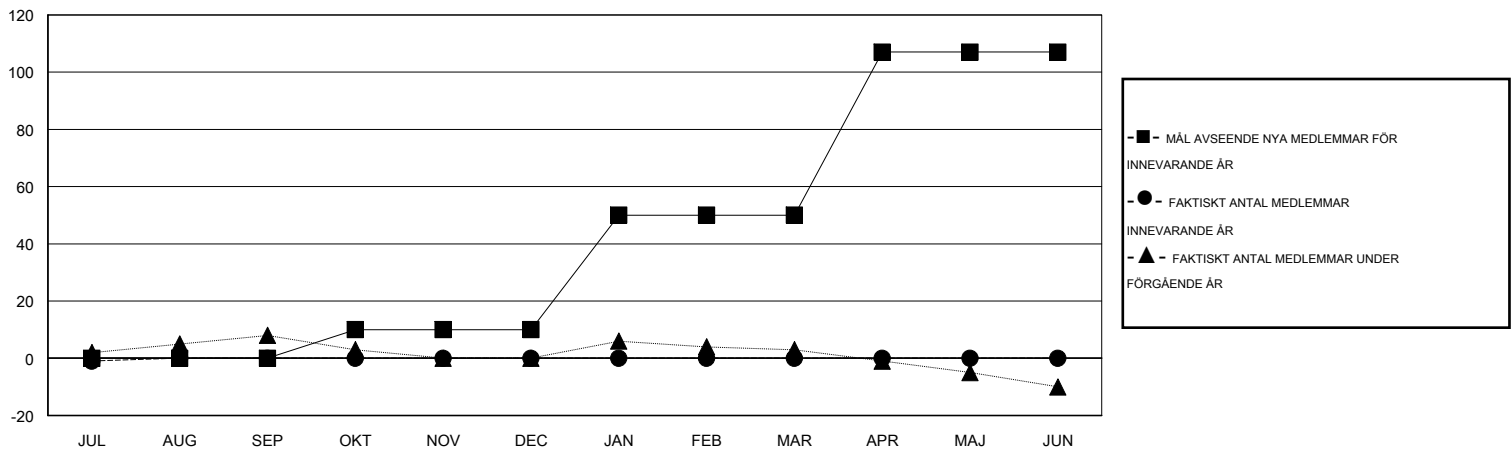

MONTHLY MEMBERSHIP PROGRESS REPORT

District 104 A

Results as of: 7/31/2014

GMT: Kenneth Persson

OMRÅDE NORWAY

GMT KO 4

Klubbar					Medlemmar				
RESULTAT FÖR 2014-2015					RESULTAT FÖR 2014-2015				
KVARTAL	MÅL AVSEENDE NYA KLUBBAR	FAKTISKT ANTAL NYA KLUBBAR	FAKTISKT ANTAL NEDLAGDA KLUBBAR	FAKTISK NETTOÖKNING / MINSKNING	KVARTAL	MÅL AVSEENDE NYA MEDLEMMAR	FAKTISKT ANTAL NYA MEDLEMMAR TOTALT	FAKTISKT ANTAL AVFÖRDA MEDLEMMAR	FAKTISK NETTOÖKNING / MINSKNING
JUL/AUG/SEP	0	0	0	0	JUL/AUG/SEP	0	0	1	-1
OKT/NOV/DEC	0	0	0	0	OKT/NOV/DEC	10	0	0	0
JAN/FEB/MAR	1	0	0	0	JAN/FEB/MAR	40	0	0	0
APR/MAJ/JUN	1	0	0	0	APR/MAJ/JUN	57	0	0	0

MÅL OCH FAKTISKT ANTAL NYA KLUBBAR

MÅL OCH FAKTISKT ANTAL MEDLEMMAR

NEDLAGDA KLUBBAR: 0

0 CLUBS OF 39 TOG UPP EN ELLER FLER NYA MEDLEMMAR

KÖNSFÖRDELNING

MAN 608 (68.62%)
KVINNA 278 (31.38%)

AVFÖRDA MEDLEMMAR